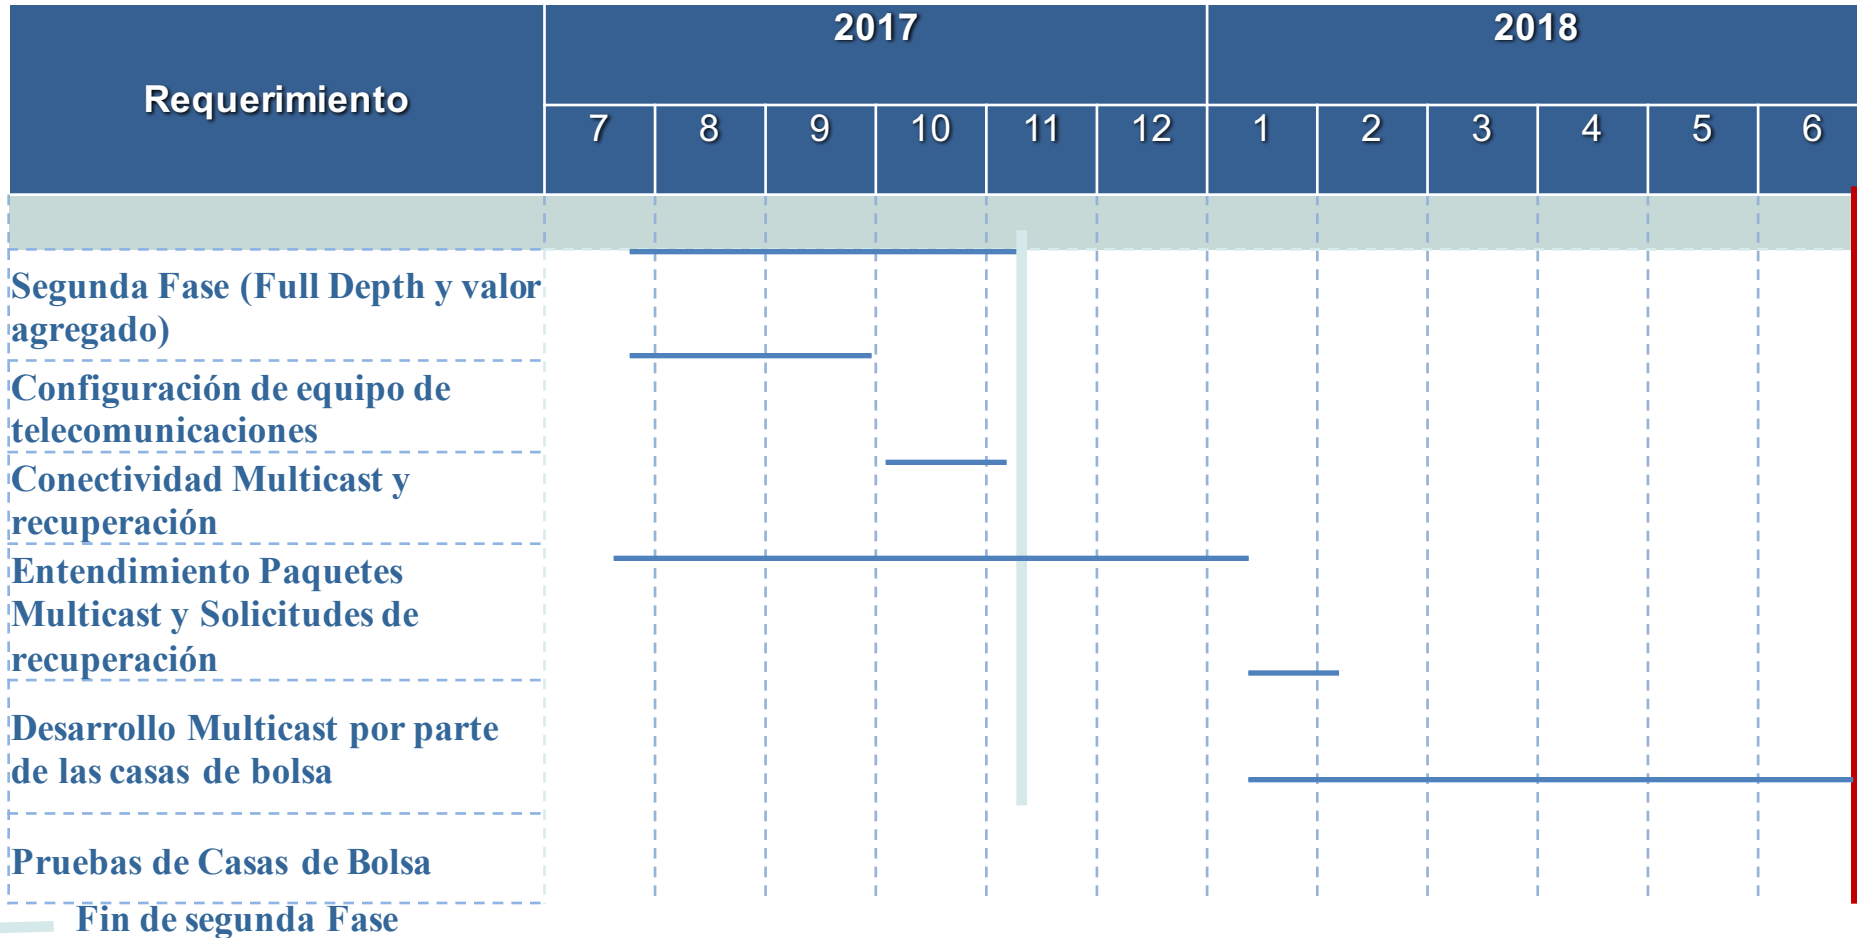

Multicast - RoadMap

— Apagado MDT y migración de formatos de Trading y valor agregado a Multicast

Migración de formatos de H2H

— Fin de migración de casa cliente