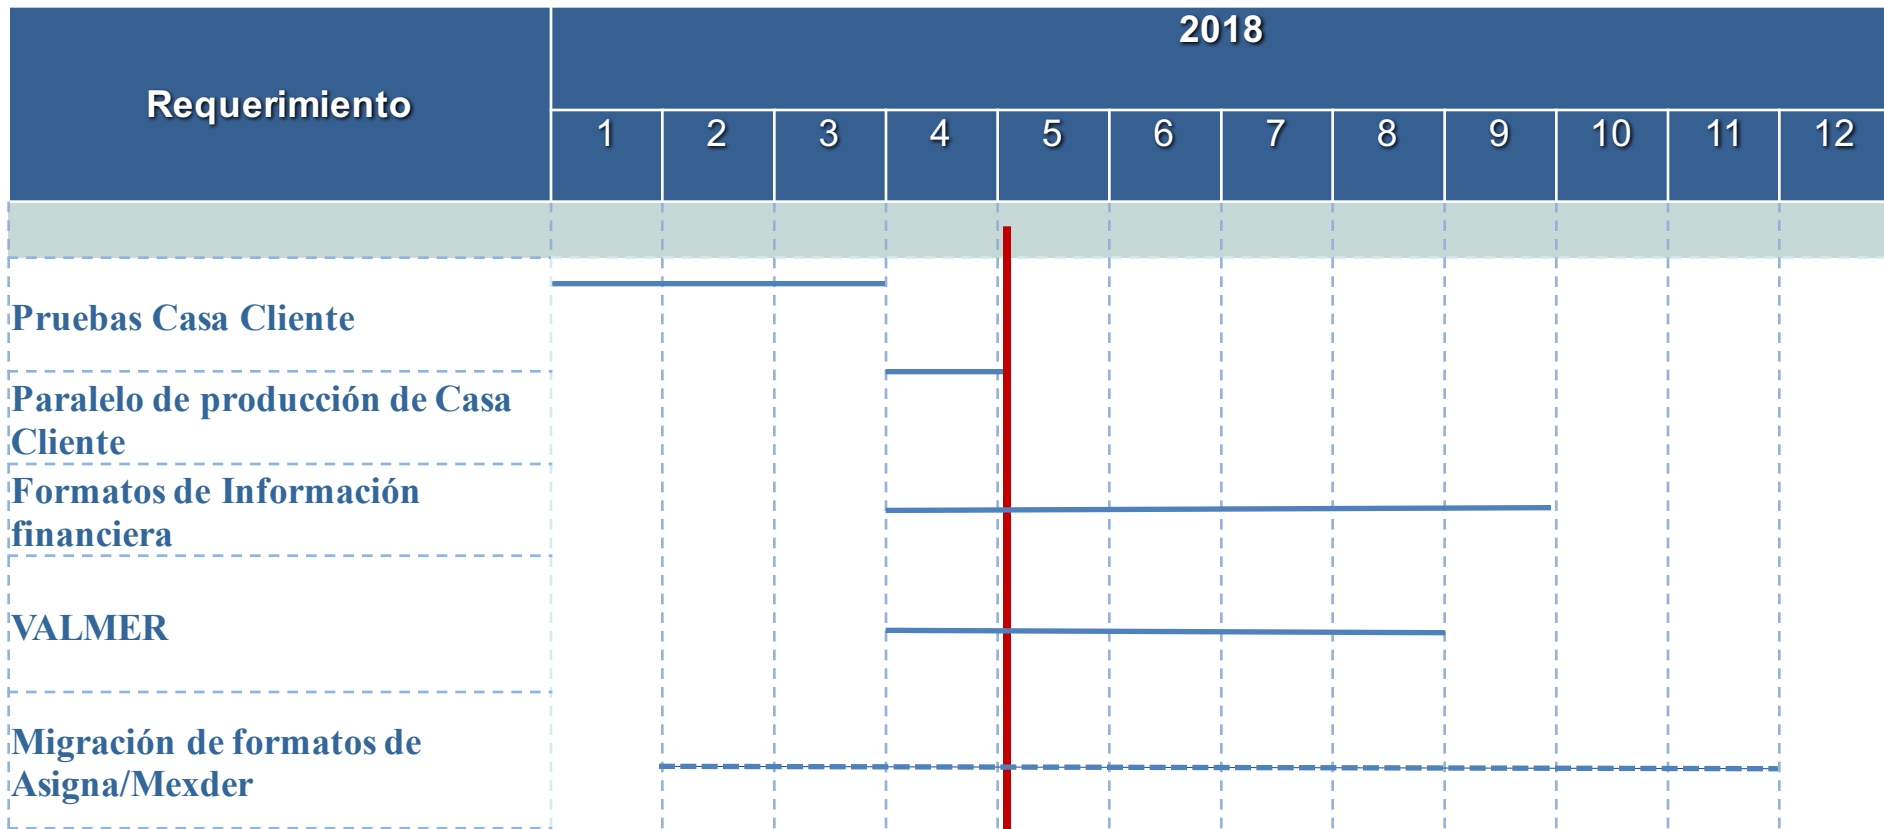

Multicast - RoadMap

— Apagado MDT y migración de formatos de Trading y valor agregado a Multicast

Migración de formatos de H2H

— Fin de migración de casa cliente